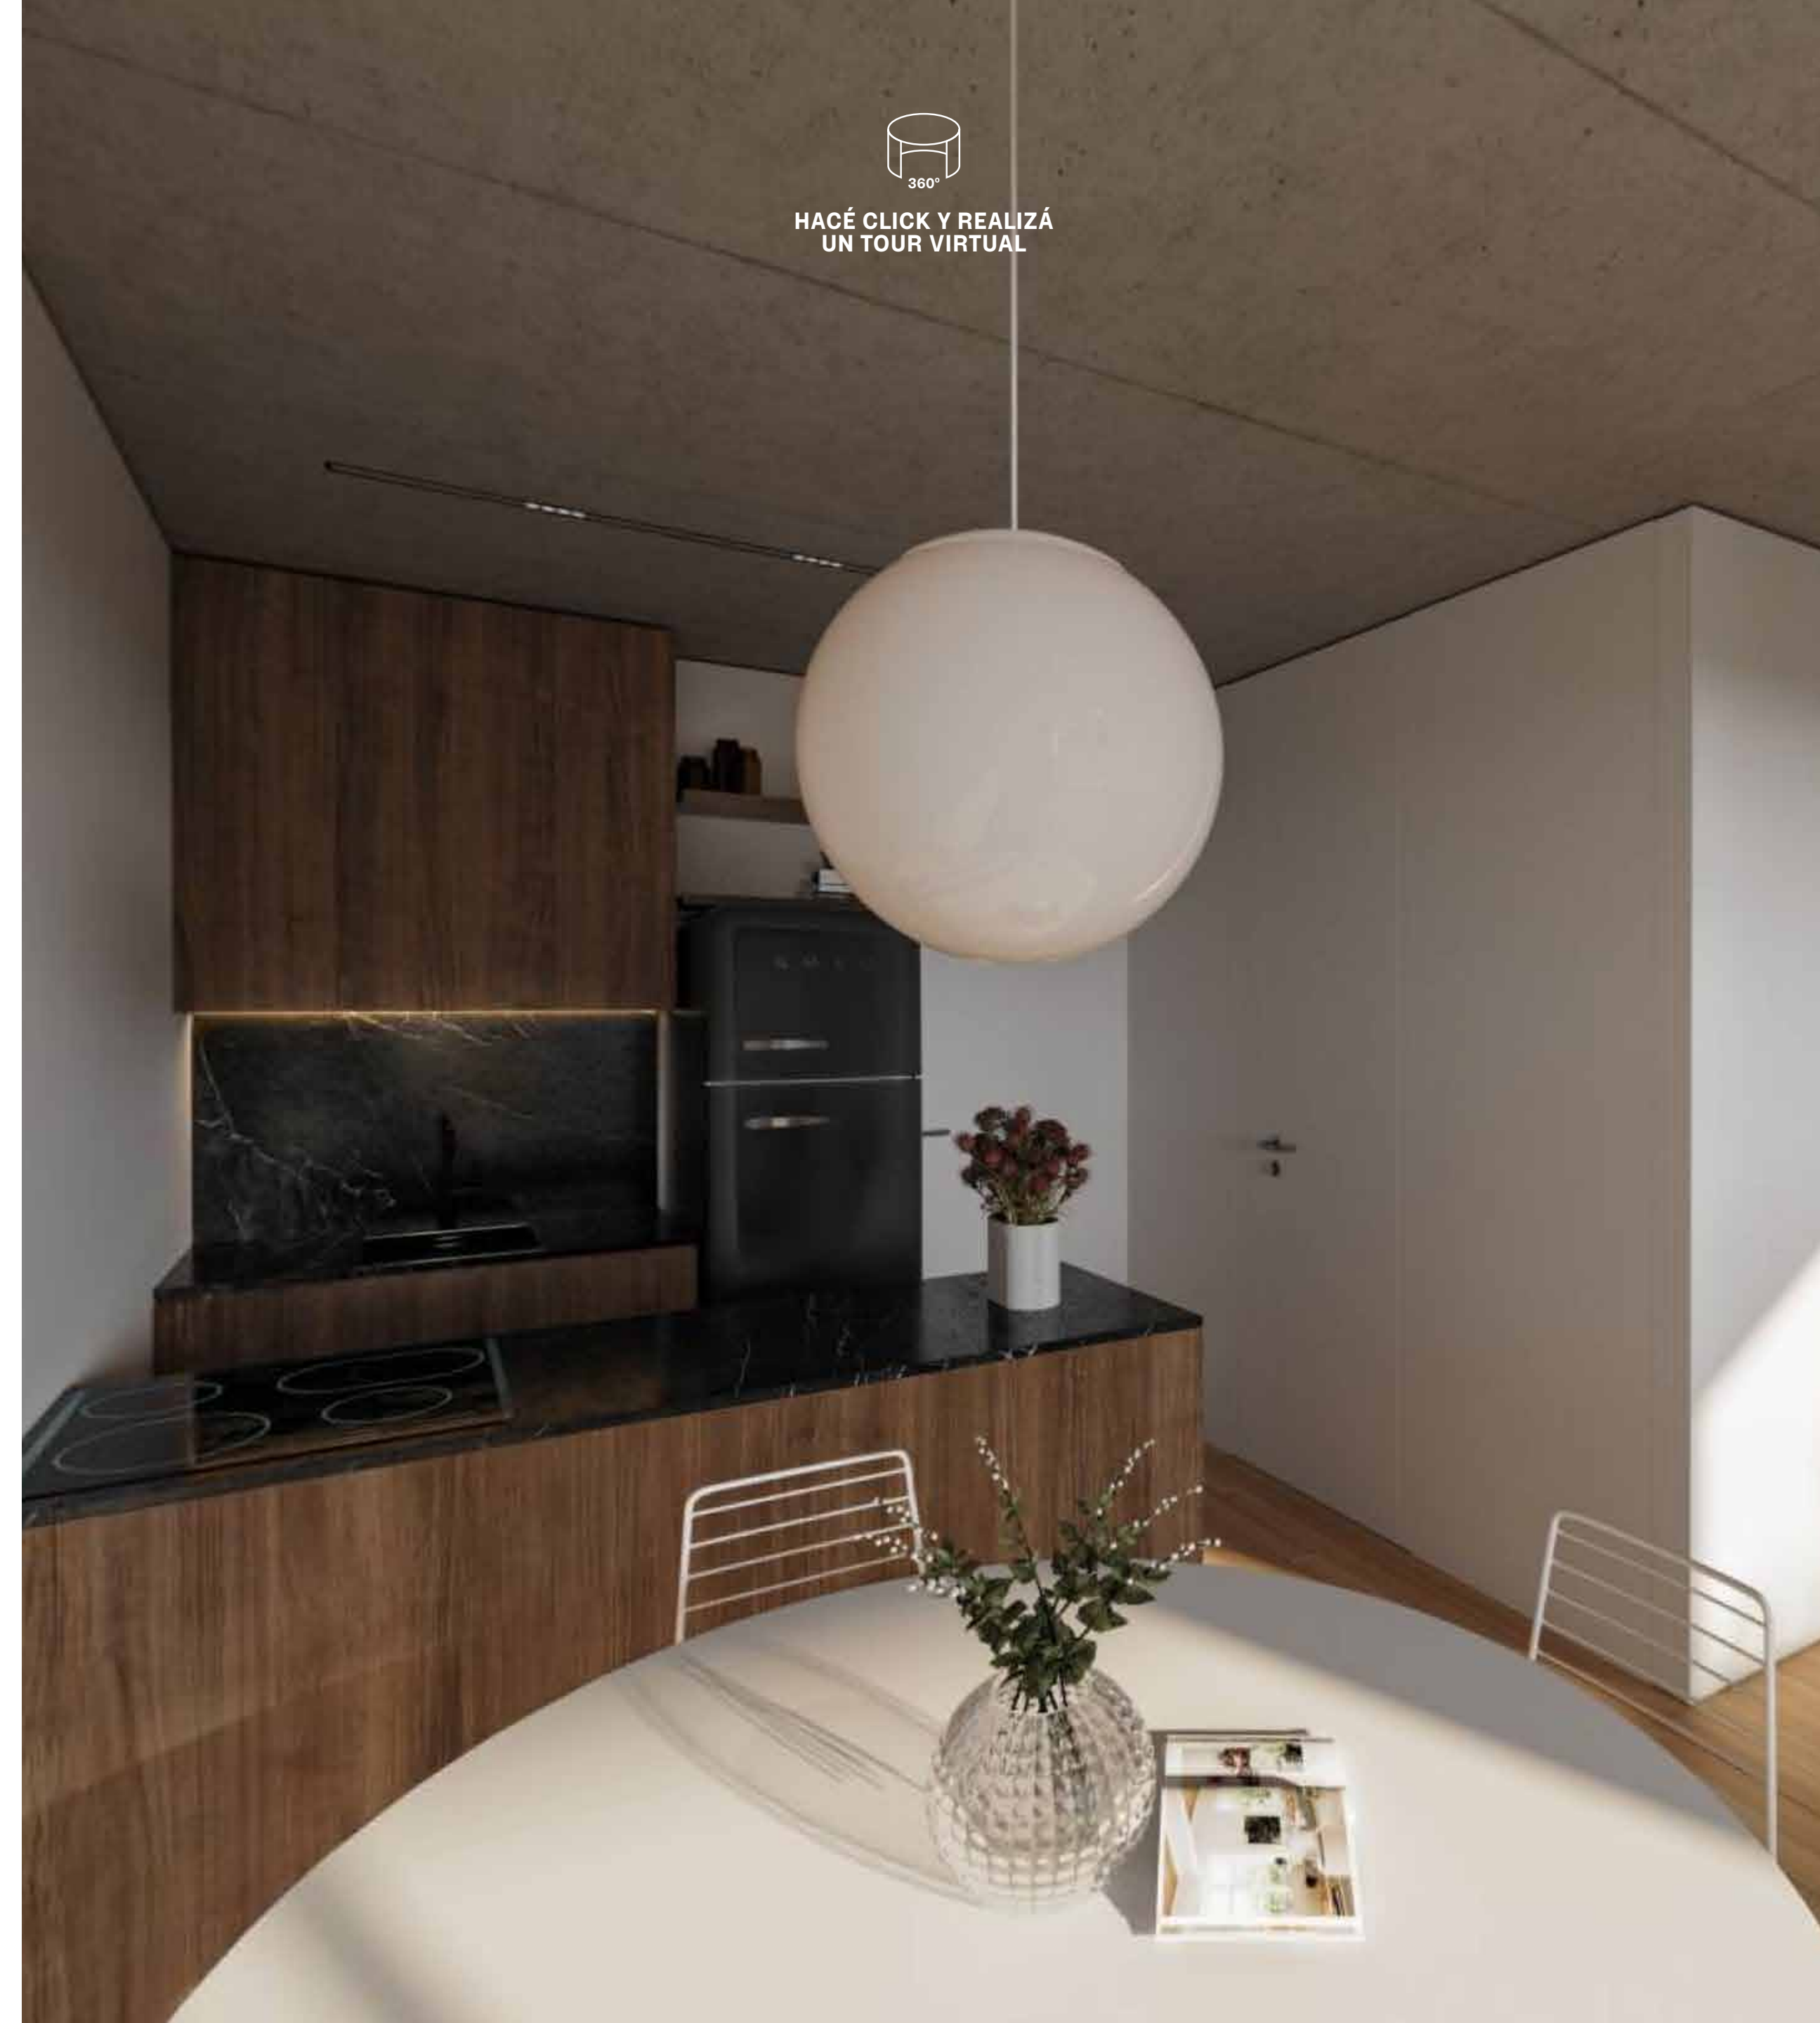

2 Ambientes

Amplias unidades de más de 45 metros cuadrados configurada por un estar-comedor y cocina integrada, dormitorio –en suite con vestidor–, baño de visitas y balcón con orientación al frente que ocupa todo el ancho de la unidad.

Espacio para fluir.

HACÉ CLICK Y REALIZÁ
UN TOUR VIRTUAL