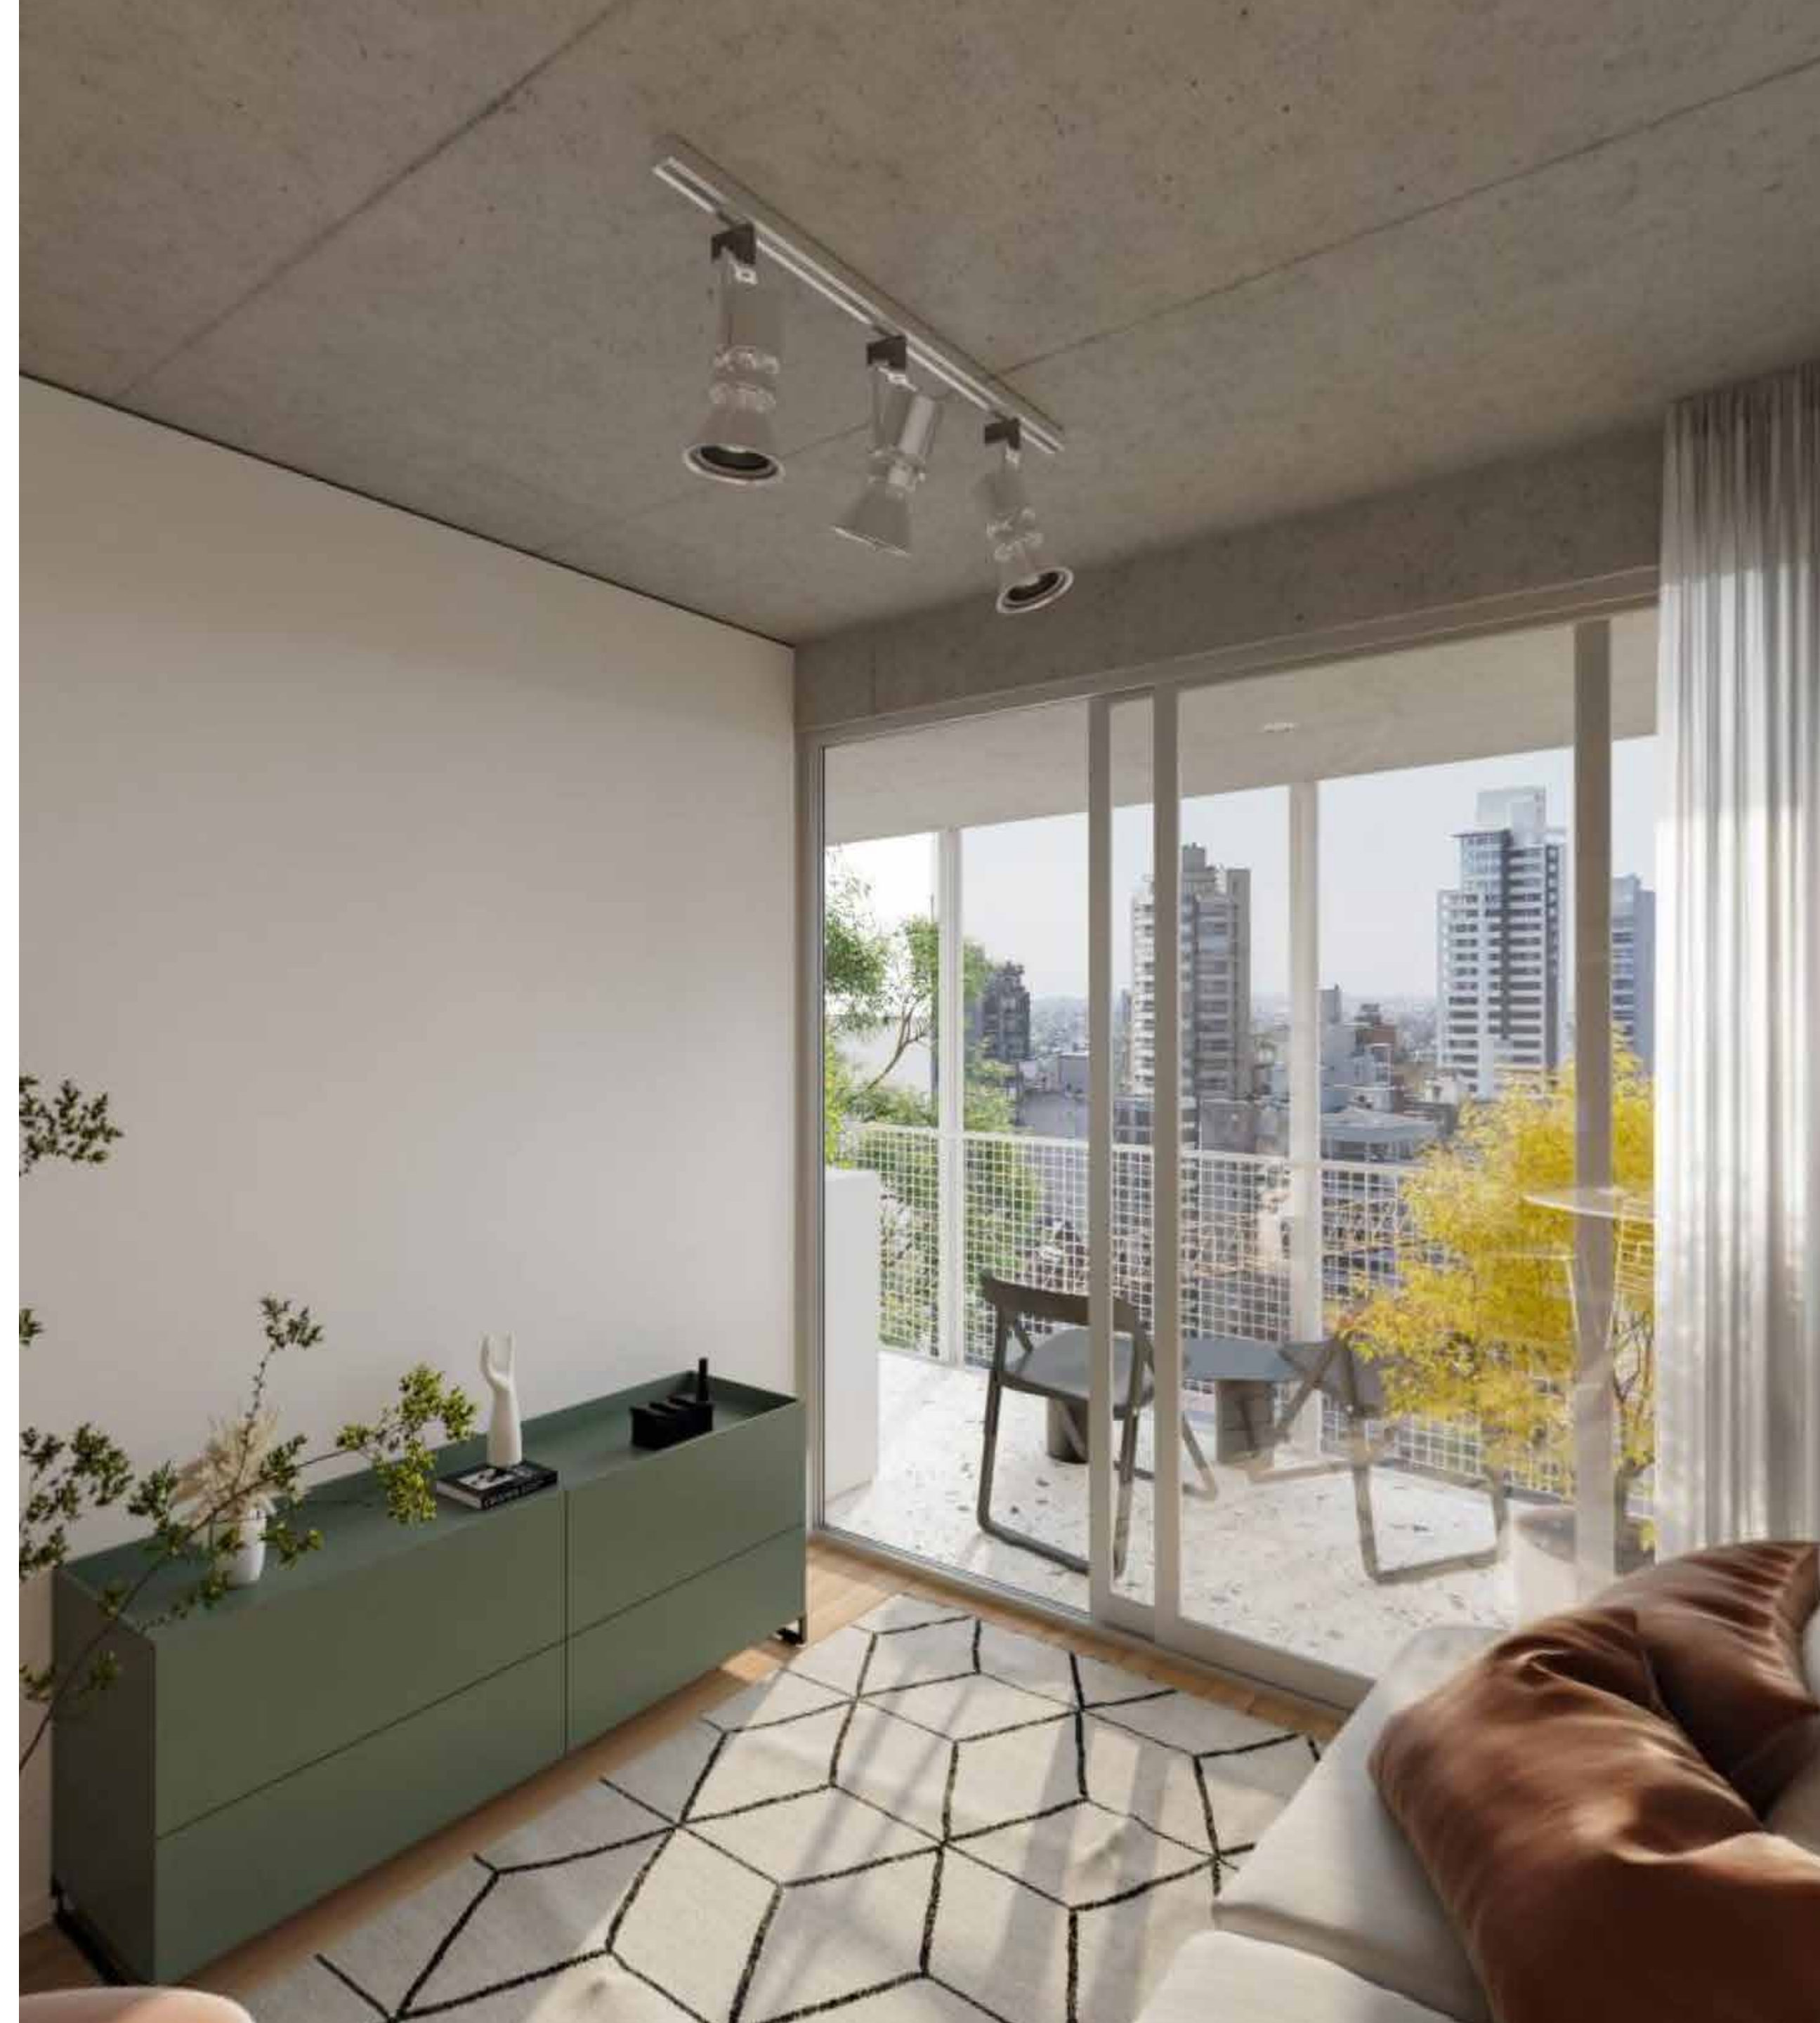

Espacio para crecer.

2 Ambientes

Amplias unidades de más de 45 metros cuadrados configurada por un estar-comedor y cocina integrada, dormitorio –en suite con vestidor–, baño de visitas y balcón con orientación al frente que ocupa todo el ancho de la unidad.

## Monoambientes

Unidades luminosas con barra de desayuno, cocina integrada, baño completo, balcón y un espacio adaptable para crear un dormitorio o una sala de estar/comedor.

Espacio para crear.

Una experiencia distinta en el corazón de Palermo Soho.  
Con opciones gastronómicas, tiendas de diseño, ofertas  
culturales, espacios verdes y acceso a las principales  
vías y medios de transporte, *Suelo* es el lugar ideal para  
vivir, trabajar y disfrutar de Buenos Aires.