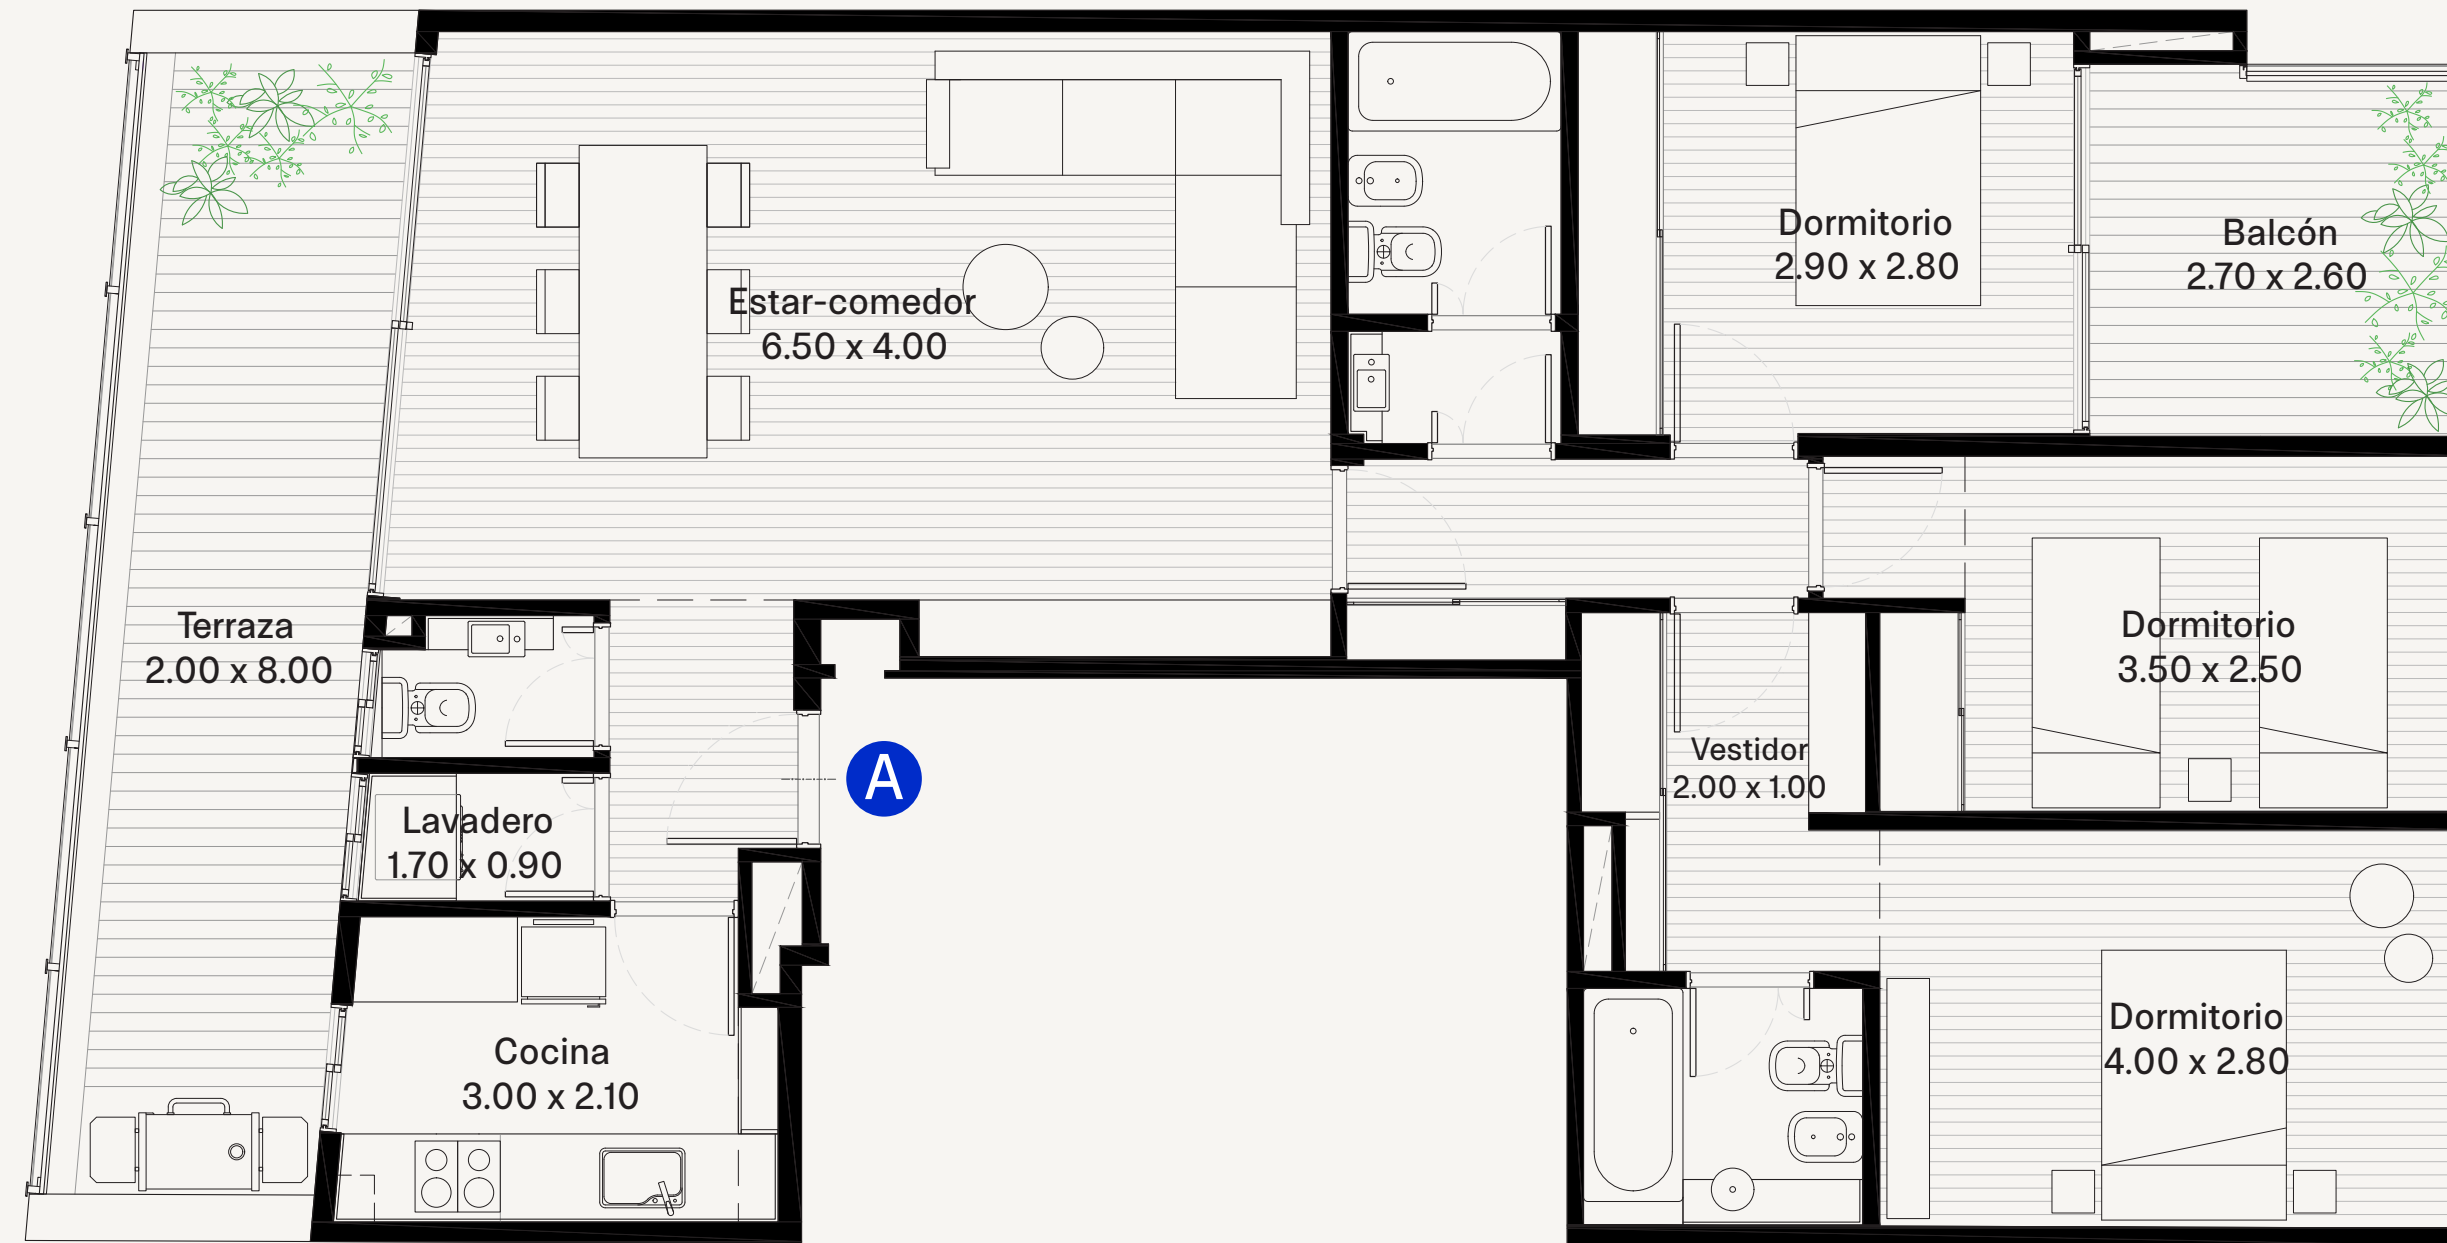

3 Dormitorios  
4 Baños (1 en suite con vestidor)  
Lavadero  
Terraza  
Parrilla

Unidad

**A**

7mo Piso

Total 114.90 m<sup>2</sup>

Cubierta	95.90 m <sup>2</sup>
Semi-Cubierta	3.00 m <sup>2</sup>
Descubierta	16.00 m <sup>2</sup>

3 Dormitorios  
3 Baños (1 en suite con vestidor)  
Lavadero  
Terraza