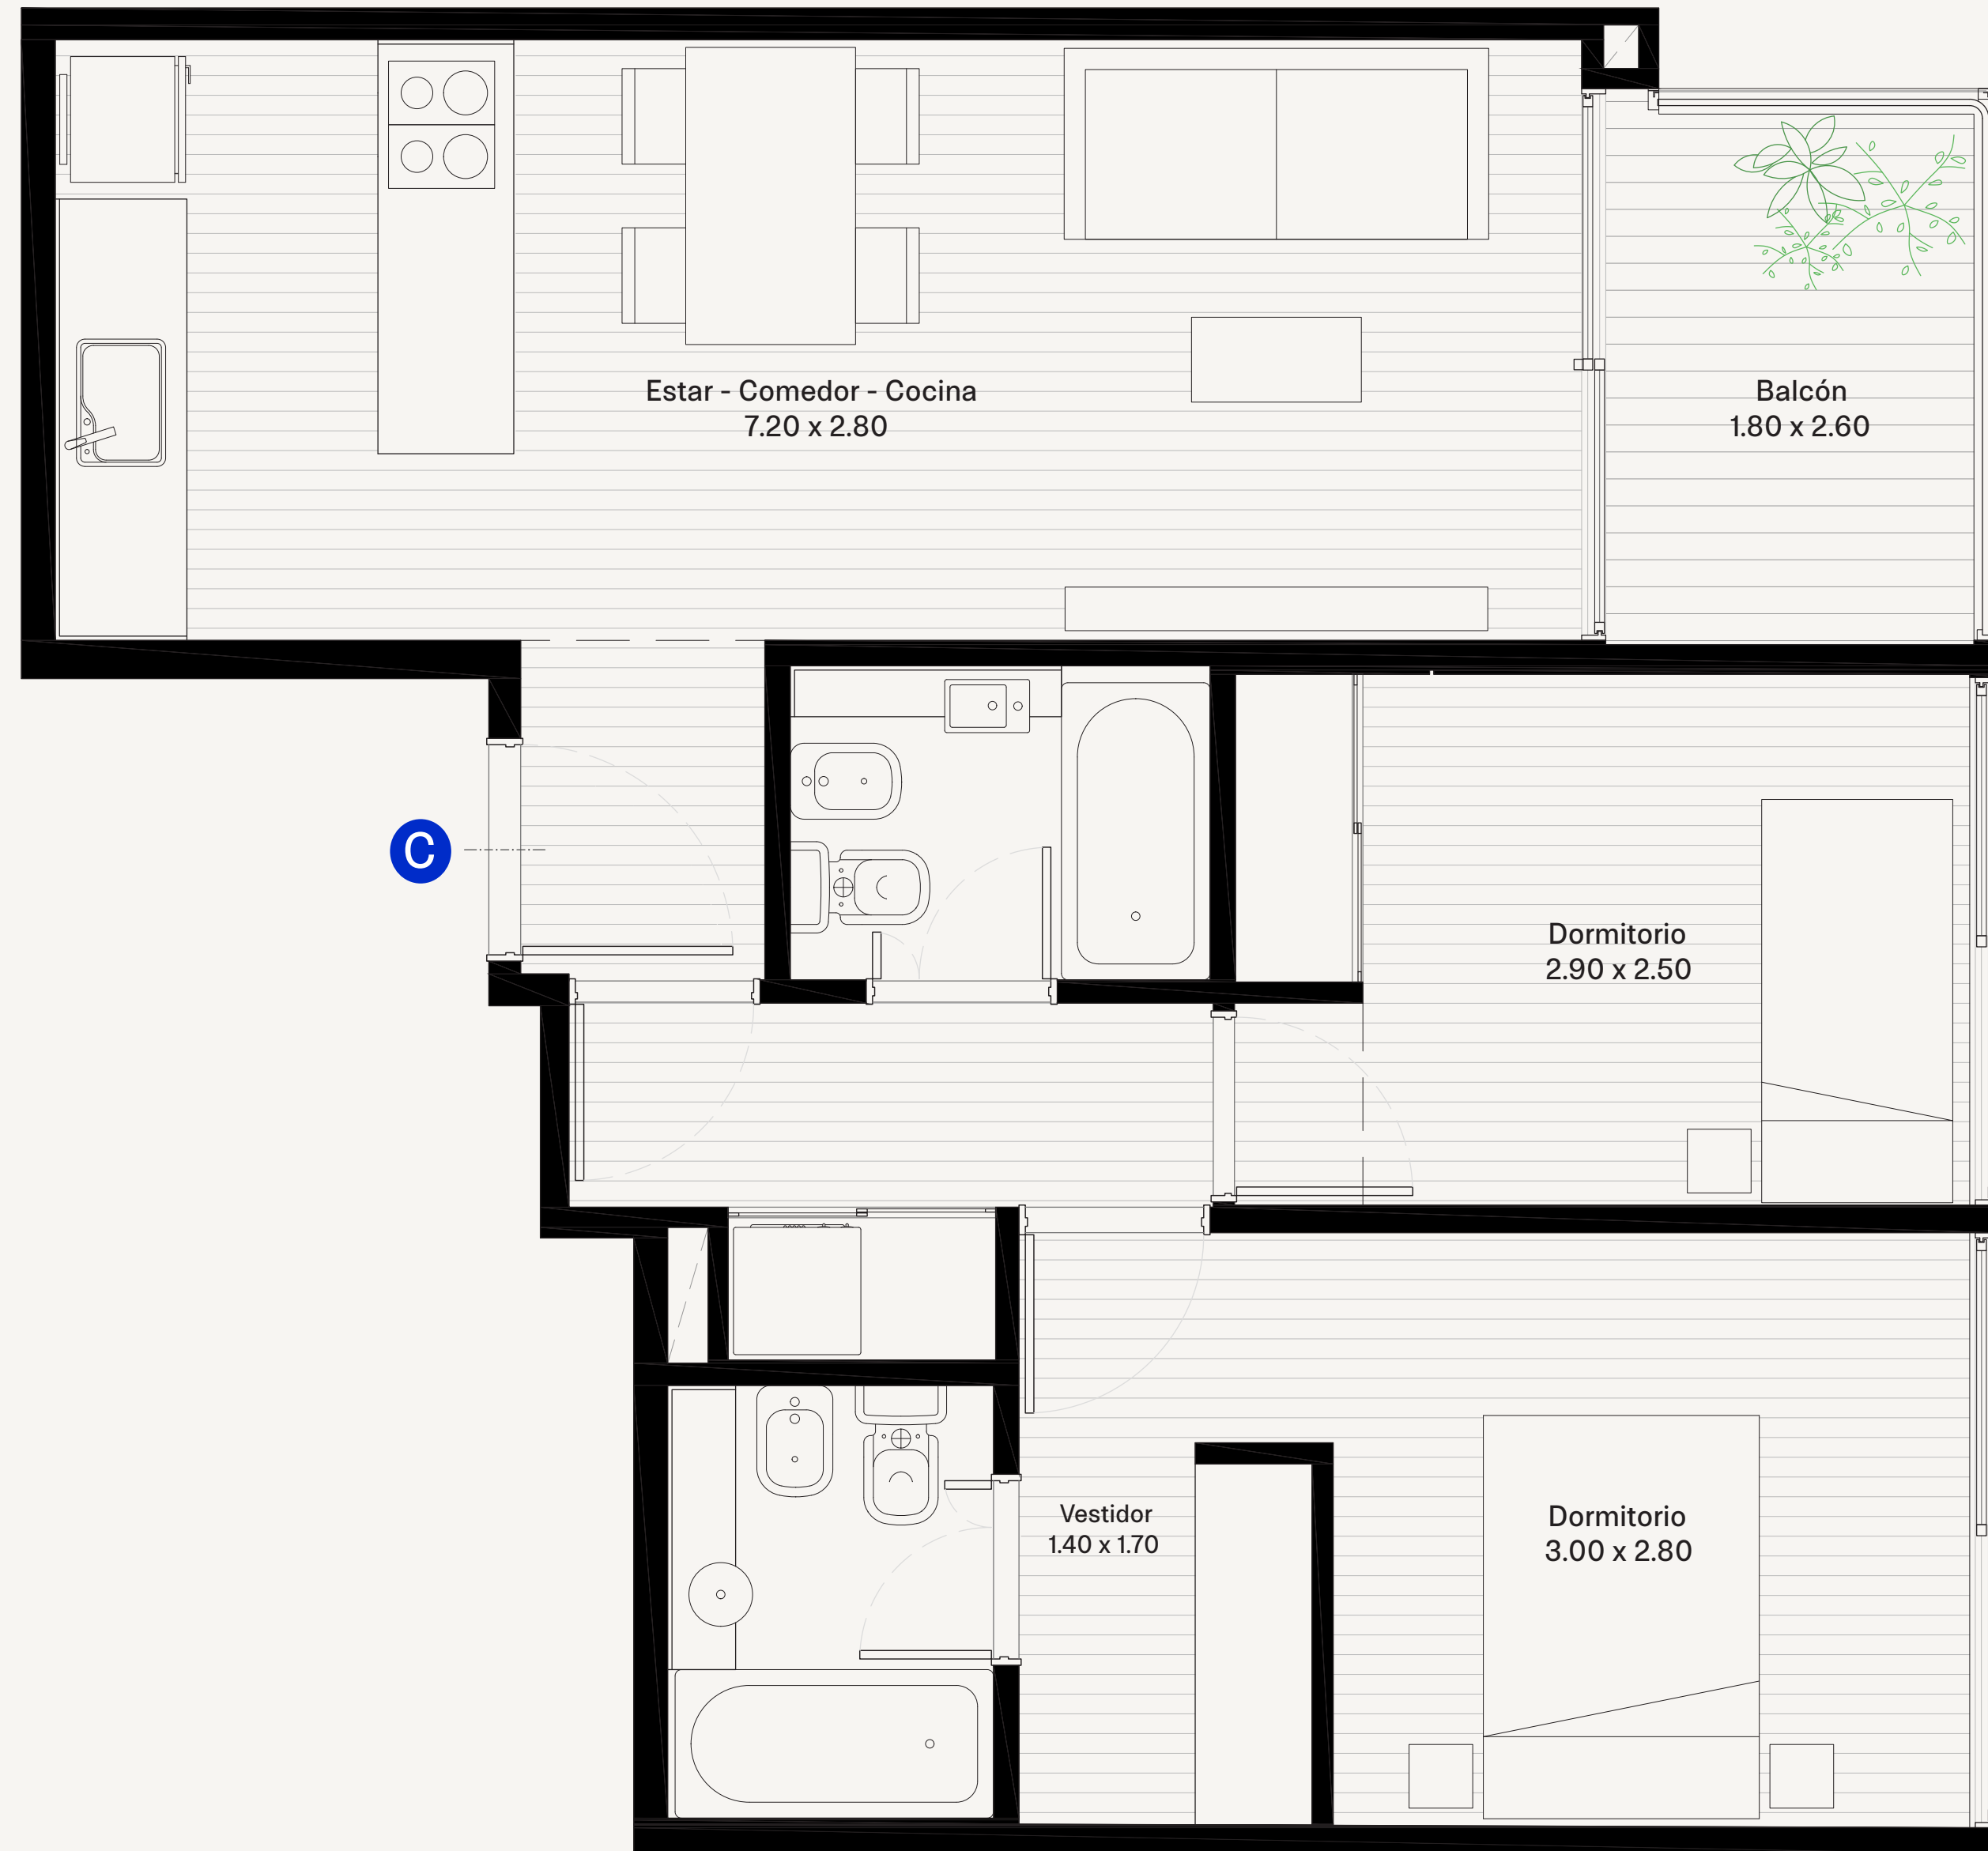

Unidad

C

1ro al 5to Piso

Total 63.30 m²

Cubierta 58.70 m²
Semi-Cubierta 4.60 m²

2 Dormitorios
1 Baños (1 en suite con vestidor)
Balcón